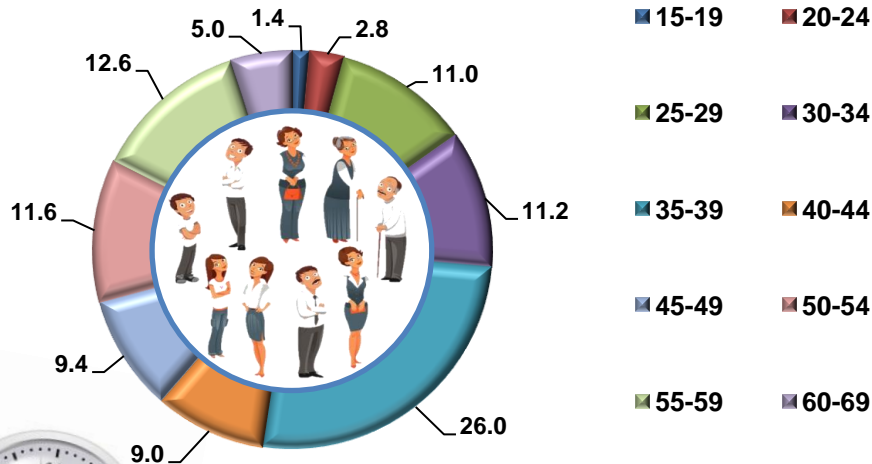

Занятость и безработица в Алтайском крае в возрасте 15 лет и старше (по данным выборочного обследования рабочей силы за I квартал 2020 года, в процентах)

Уровень занятости

Распределение числа занятых по возрастным группам

60,5

47,4

48,7

62,4

Структура занятого населения по уровню образования

Занятость и безработица в Алтайском крае в возрасте 15 лет и старше (по данным выборочного обследования рабочей силы за I квартал 2020 года, в процентах)

Уровень безработицы

Распределение числа безработных по возрастным группам

2,3

9,8

Способы поиска работы