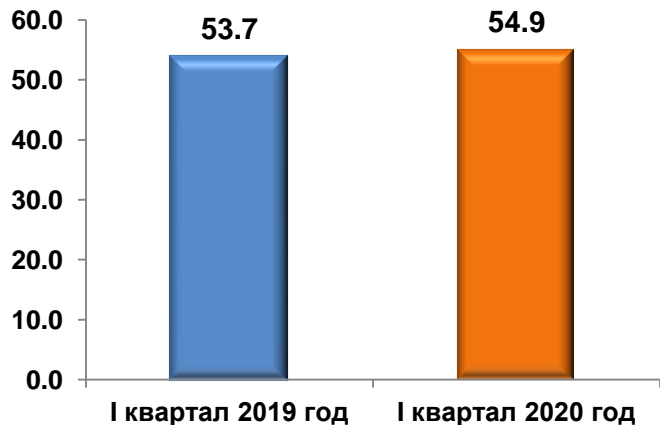

Занятость и безработица в Алтайском крае в возрасте 15 лет и старше (по данным выборочного обследования рабочей силы за I квартал 2020 года, в процентах)

Уровень занятости

Распределение числа занятых по возрастным группам

60,5

47,4

48,7

62,4

Структура занятого населения по уровню образования

Занятость и безработица в Алтайском крае в возрасте 15 лет и старше (по данным выборочного обследования рабочей силы за I квартал 2020 года, в процентах)