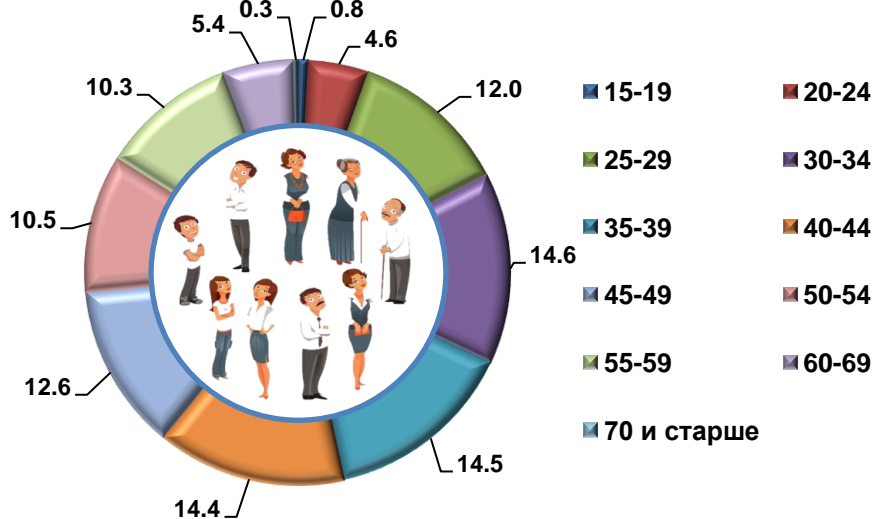

Занятость и безработица в Алтайском крае в возрасте 15 лет и старше (по данным выборочного обследования рабочей силы за I квартал 2020 года, в процентах)

Уровень занятости

Распределение числа занятых по возрастным группам

60,5

47,4

48,7

62,4

Структура занятого населения по уровню образования

Занятость и безработица в Алтайском крае в возрасте 15 лет и старше (по данным выборочного обследования рабочей силы за I квартал 2020 года, в процентах)

Уровень безработицы

Распределение числа безработных по возрастным группам

2,3

9,8

Способы поиска работы