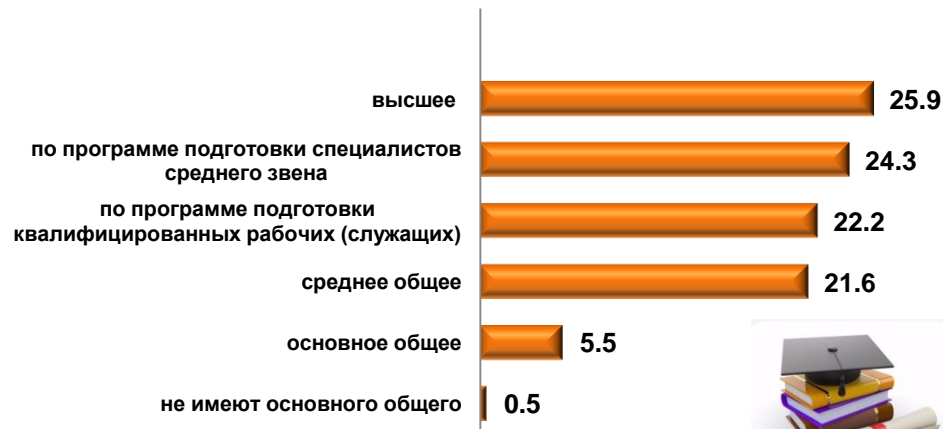

Занятость и безработица в Алтайском крае в возрасте 15 лет и старше (по данным выборочного обследования рабочей силы за I квартал 2020 года, в процентах)

Уровень занятости

Распределение числа занятых по возрастным группам

60,5

47,4

48,7

62,4

Структура занятого населения по уровню образования

Занятость и безработица в Алтайском крае в возрасте 15 лет и старше (по данным выборочного обследования рабочей силы за I квартал 2020 года, в процентах)