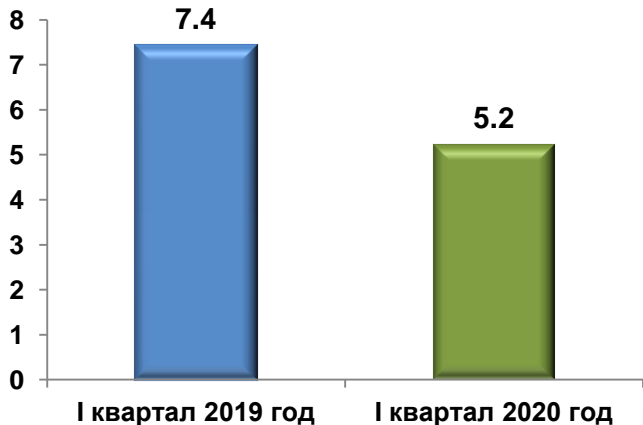

Занятость и безработица в Алтайском крае в возрасте 15 лет и старше (по данным выборочного обследования рабочей силы за I квартал 2020 года, в процентах)

Уровень безработицы